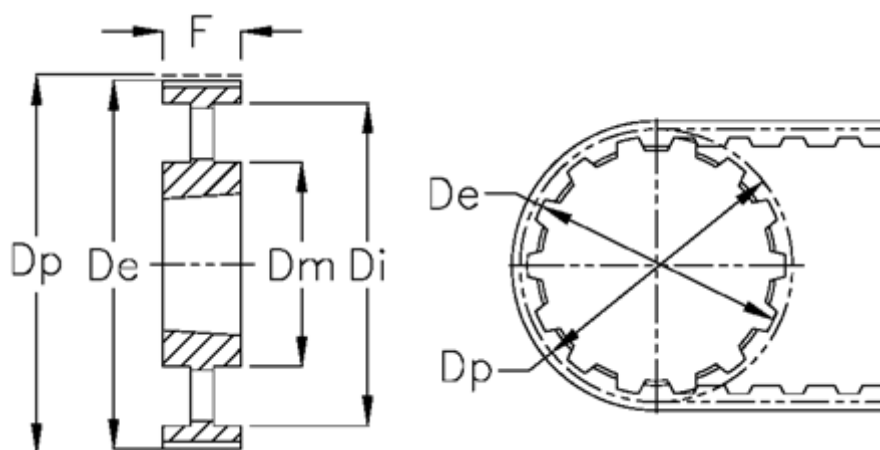

Varenummer: 604134072075  
Beskrivelse: Tandremskive for taperbøsning  
72 L 075 TL 1108

## Mål

Bredde	= L 075	Max boring	= 42
De	= 217.53	S	= 25
Deling (tomme)	= 3/8	Tandantal	= 72
Di	= 202	Vægt	= 4
Dm	= 92		
Dp	= 218.3		
F	= 25		
For taperbøsning	= 1610		